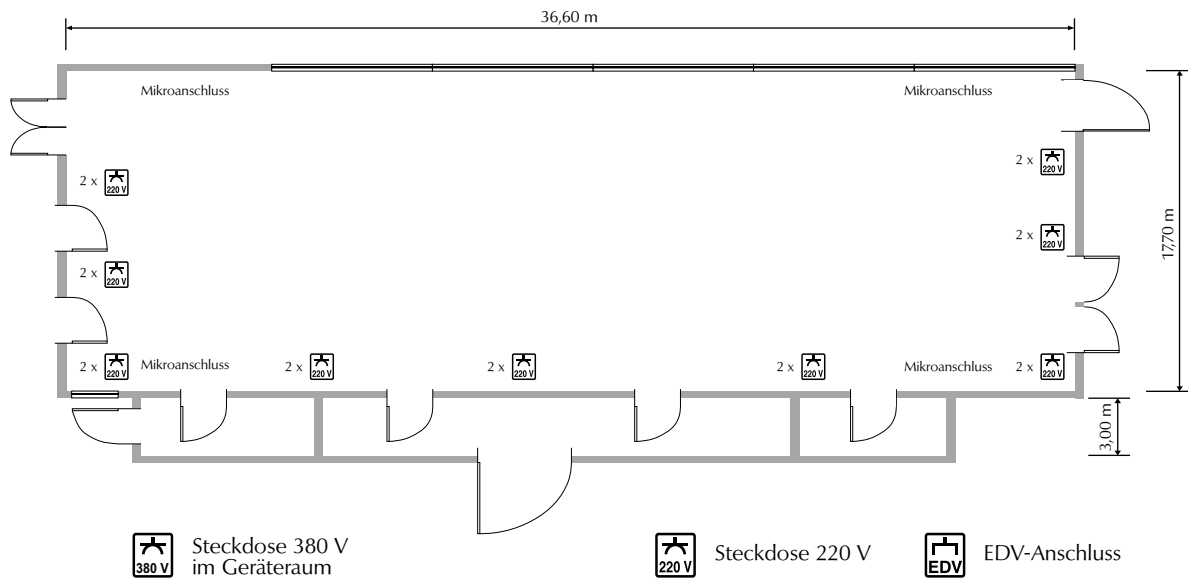

Veranstaltungshalle

Größe	Setup-Vorschläge	Plätze je Setup	Fest integrierte Tagungstechnik	Besonderheiten
Breite: 36,60 m Länge: 17,70 m Höhe: 6,40 m (700 m ² mit Gerätelager) Einfahrt: Breite: 2,30 m Höhe: 2,45 m	Setup nach Wunsch Ihrer Veranstaltung		Beschallung über zentrale Musikanlage, Anschluss CD-Player möglich, 220-Volt-Anschlüsse, Telefonanschlüsse, alternativ ISDN-, Analog- oder Netzwerkanschluss	Felder für Handball Basketball Volleyball Tennis Badminton möglich